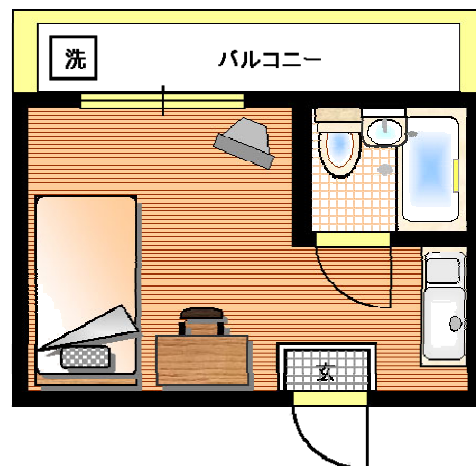

物件名 **ベルファイブ**

交通	京阪本線	守口市駅	徒歩	2分
	線	駅	徒歩	分
	線	駅	徒歩	分
備考	・守口市駅～京橋駅まで約5分、淀屋橋駅まで約11分 ・急行、準急も停車します			
所在地	〒570-0056 大阪府守口市寺内町1丁目6-12			
構造	鉄骨ALC造		4階建	
完成	H 3年2月	間取	1R	

◇外観◇

☆☆最寄り駅からマンションまで☆☆
京阪守口市駅 百貨店側に出て、駅沿いの
ローソン、富士火災ビル方面へ。ローソンから
3ブロック目です。